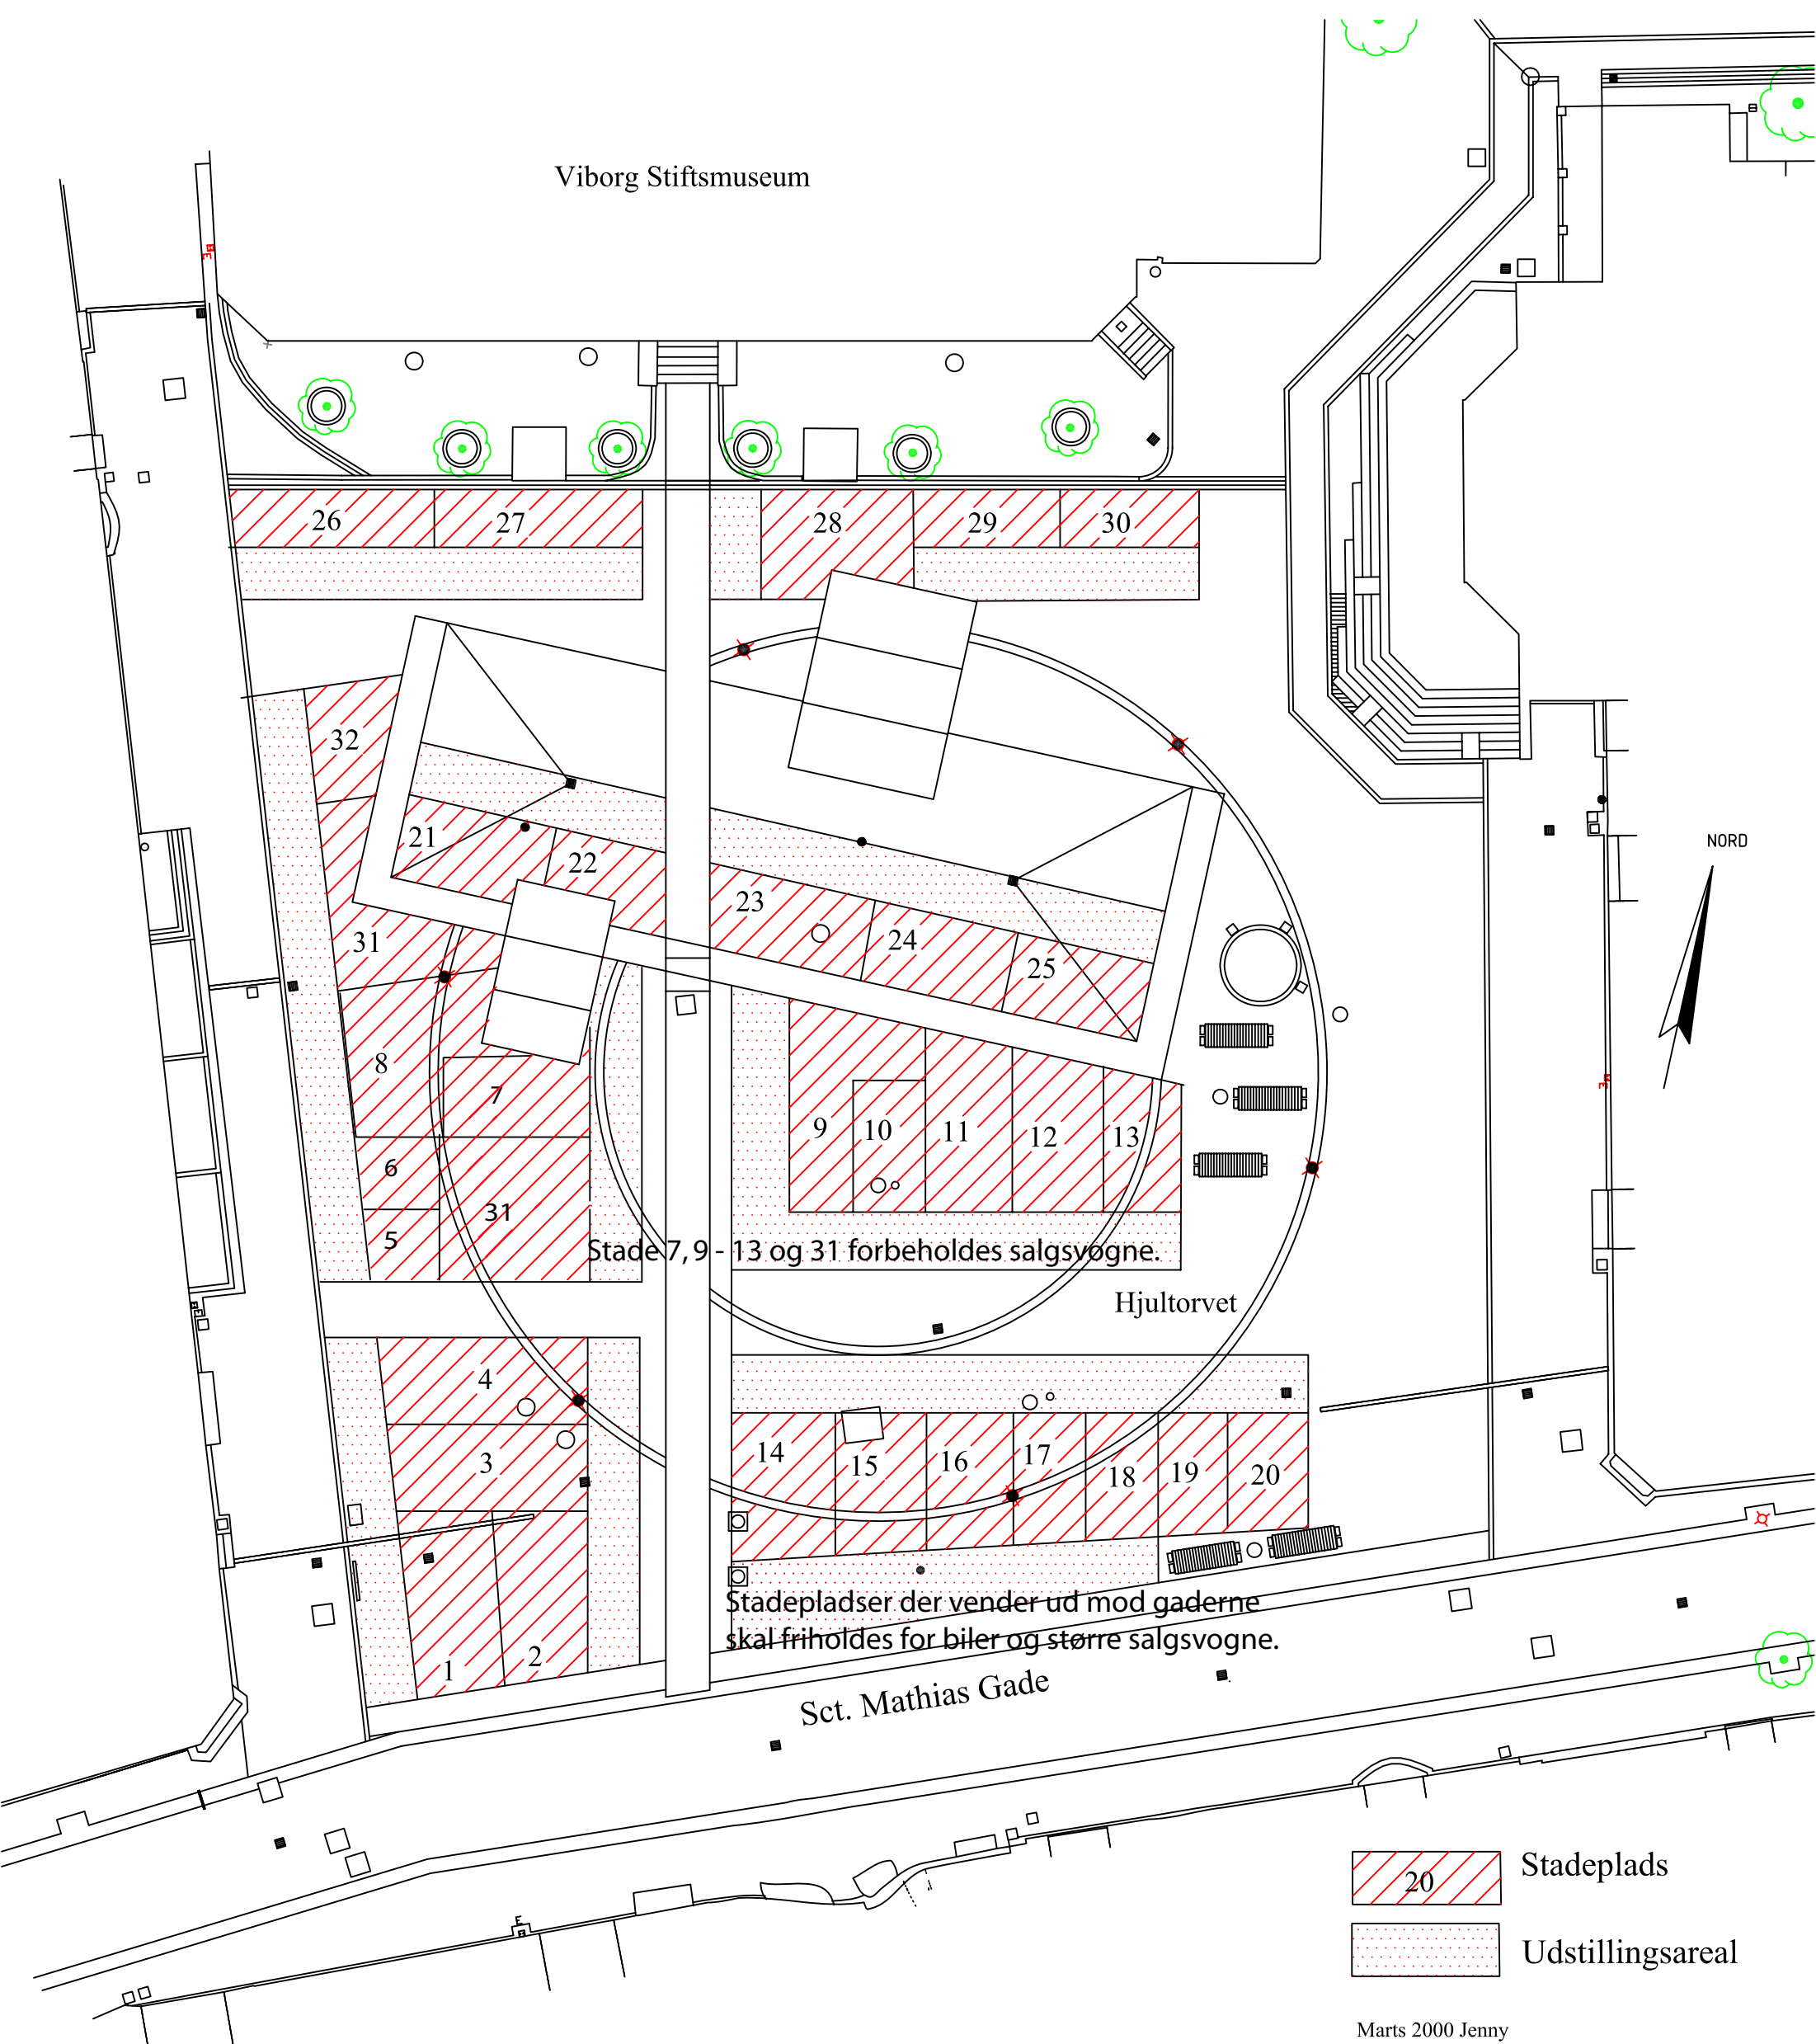

Viborg Stiftsmuseum

Stade 7, 9 - 13 og 31 forbeholdes salgsvogne.

Hjultorvet

Stadepladser der vender ud mod gaderne skal friholdes for biler og større salgsvogne.

Sct. Mathias Gade

-  20 Stadeplads
-  Udstillingsareal